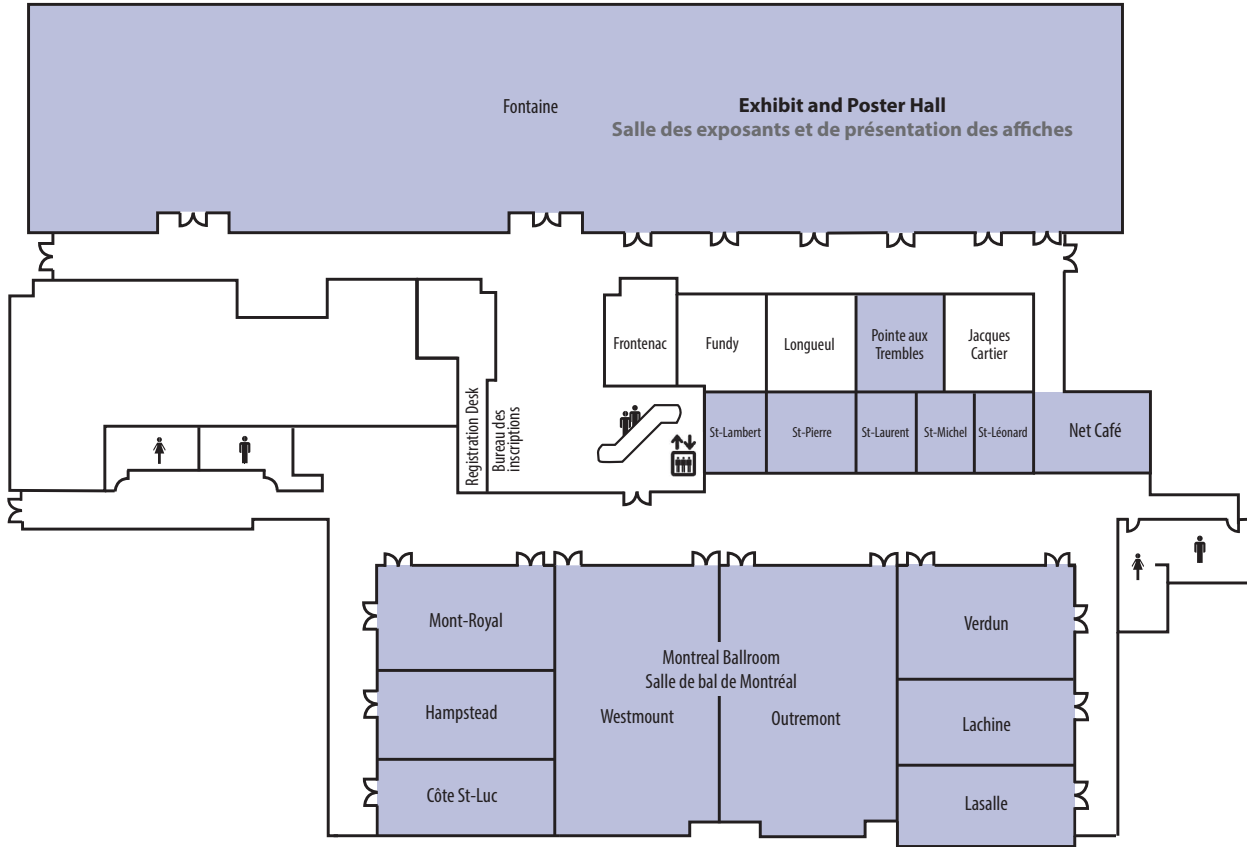

Venue Plan / Plan de lieu

Hôtel Bonaventure Montréal / L'Hôtel Bonaventure Montréal

Convention Level / Étage des Congrès

Legend / Légende

Exhibit and Poster Hall / Salle des exposants et de présentation des affiches
– Fontaine, Convention Level / Étage des Congrès

Plenary, Special Sessions and Symposia / Séances plénières, séances spéciales et colloques
– Montreal Ballroom / Salle de bal de Montréal, Convention Level / Étage des Congrès

Basic Sciences / Sciences fondamentales – Verdun, Lachine, Lasalle, Convention Level / Étage des Congrès

Social Sciences / Sciences sociales – Mont-Royal, Hampstead, Côte St-Luc, Convention Level / Étage des Congrès

Multi-disciplinary / Multidisciplinaire – Various rooms, refer to Program overview pages for meeting room assignment / Diverses salles, voir les affectations de salles dans l'aperçu du programme

Speaker Ready Room / Salle de préparation des conférenciers – St-Laurent, Convention Level / Étage des Congrès

Positive Lounge / Salon des personnes séropositives – Net Café, Convention Level / Étage des Congrès