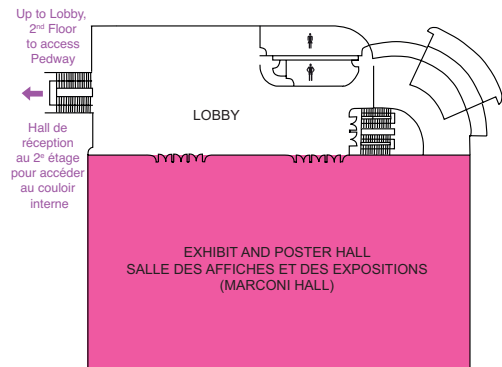

Venue Plan / Plan des lieux

St. John's Convention Centre

Delta St. John's Hotel

Main Level Meeting Rooms / Salles de réunion au niveau principal

New Wing Meeting Rooms / Salles de réunion dans la nouvelle aile

LEGEND / LÉGENDE

St. John's Convention Center / Centre des congrès de St. John's :

■ Exhibit and Poster Hall / Salle des affiches et des expositions – Marconi Hall / Salle Marconi

Delta St. John's:

Plenary, Special Sessions and Sponsor Symposia / Séances plénières, séances spéciales et colloques commandités :

■ Social Sciences / Sciences sociales – Harbourview Ballroom, New Wing / salle de bal Harbourview, nouvelle aile

■ Speaker Ready Room / Salle de préparation des conférenciers – Fortune Bay, Main Level / Fortune Bay, niveau principal

■ Positive Lounge / Salon des personnes séropositives – Bonavista Bay, Main Level / Bonavista Bay, niveau principal

Registration Desk / Bureau des inscriptions – Coat Room, Main Level / le vestiaire, niveau principal