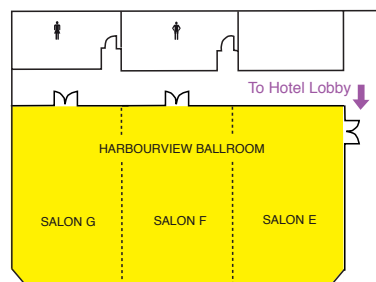

Venue Plan / Plan des lieux

St. John's Convention Centre

Delta St. John's Hotel

Main Level Meeting Rooms / Salles de réunion au niveau principal

New Wing Meeting Rooms / Salles de réunion dans la nouvelle aile

■ Avalon Ballroom (ABCD), Main Level / salle de bal Avalon, niveau principal

Concurrent Oral Abstract Sessions / Séances simultanées de présentation des abrégés

■ Basic Sciences / Sciences fondamentales – Brownsdale, Lower Level / Brownsdale, niveau inférieur

■ Social Sciences / Sciences sociales – Harbourview Ballroom, New Wing / salle de bal Harbourview, nouvelle aile

■ Speaker Ready Room / Salle de préparation des conférenciers – Fortune Bay, Main Level / Fortune Bay, niveau principal

■ Positive Lounge / Salon des personnes séropositives – Bonavista Bay, Main Level / Bonavista Bay, niveau principal

Registration Desk / Bureau des inscriptions – Coat Room, Main Level / le vestiaire, niveau principal