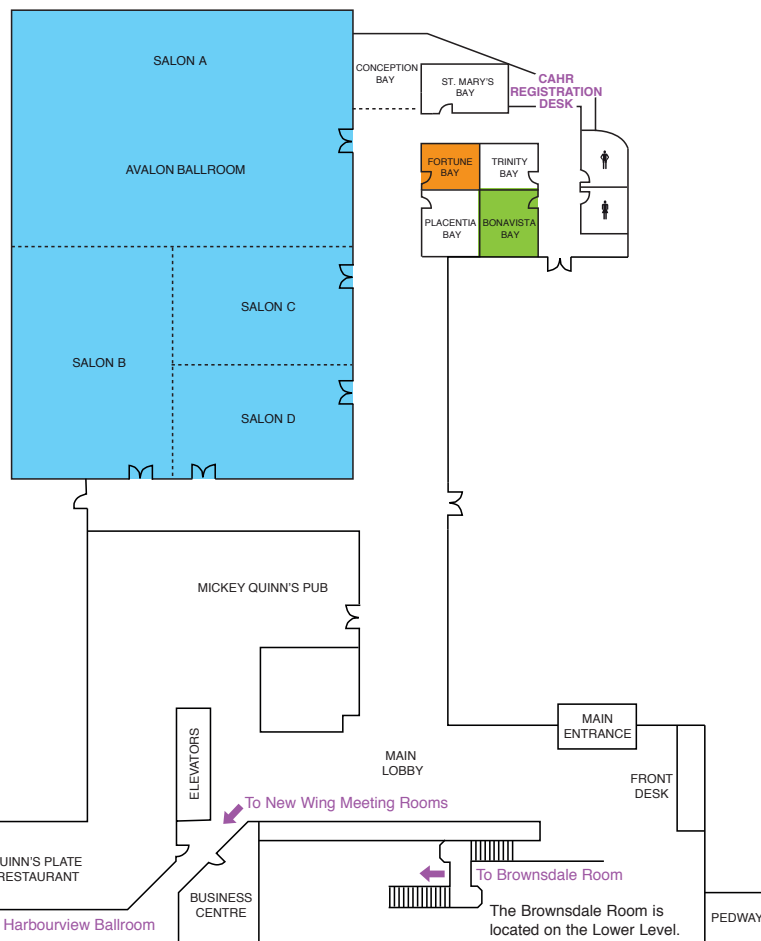

Venue Plan / Plan des lieux

St. John's Convention Centre

Delta St. John's Hotel

Main Level Meeting Rooms / Salles de réunion au niveau principal

New Wing Meeting Rooms / Salles de réunion dans la nouvelle aile

■ Avalon Ballroom (ABCD), Main Level / salle de bal Avalon, niveau principal

Concurrent Oral Abstract Sessions / Séances simultanées de présentation des abrégés

■ Basic Sciences / Sciences fondamentales – Brownsdale, Lower Level / Brownsdale, niveau inférieur

■ Social Sciences / Sciences sociales – Harbourview Ballroom, New Wing / salle de bal Harbourview, nouvelle aile

■ Speaker Ready Room / Salle de préparation des conférenciers – Fortune Bay, Main Level / Fortune Bay, niveau principal

■ Positive Lounge / Salon des personnes séropositives – Bonavista Bay, Main Level / Bonavista Bay, niveau principal

Registration Desk / Bureau des inscriptions – Coat Room, Main Level / le vestiaire, niveau principal